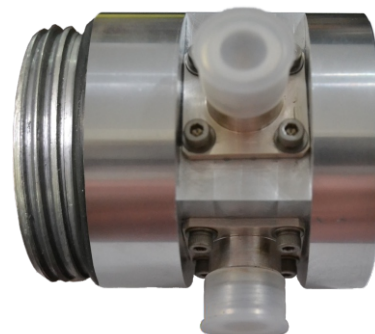

ADAPTADORES TWIN WAVES

NPTW

Compatibilidad con:
NPPROS - NPPROS32 - NPPROS36

NPTW-RV

Compatibilidad con:
Mimosa C5X - Mimosa B5X
Mimosa C6X - Mimosa B6X

Acerca del adaptador Twinwaves

Adaptador para radios y antenas Twist-on para radios de la marca Mimosa Networks y adaptadores para antenas NetPoint Twist-on NPPROs.

Especificaciones Generales

Tipo de producto	Guia de onda acopable
Frecuencia	4.9 - 6.4 Ghz
Polaridad	V/H
Conector	Twist-on Mimosa C5X
VSRW	> 1:1.8

Especificaciones Mecánicas

Color	Plata
Material de radiación	Aluminio
Conector RF	N Hembra
Embalaje	Caja de cartón
Peso Neto	300 gr